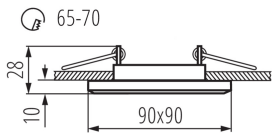

Продукт не пристосований для накривання термоізоляційним матеріалом: так

Довжина (мм): 90

Ширина (мм): 90

Висота (мм): 28

Монтажний отвір (мм): Ø65-70

ТЕХНІЧНІ ХАРАКТЕРИСТИКИ:

Номинальна напруга (В): 12 AC; 12 DC

Матеріал корпусу: скло

Тип з'єднання: Вільні кінці проводів

Довжина проводу (м): 0.12

Перетин кабелю [мм²]: 0.75

Налаштування кута освітлення світильника: відсутне

Ступінь IP: 20

ДАНІ ЛОГІСТИКИ:

Як упаковано: 50

Кількість штук в проміжній упаковці: 1

Кількість штук у груповій упаковці: 50

Вага нетто одиниці [г]: 178

Граматура [г]: 210

Довжина споживчої упаковки [см]: 11

Ширина споживчої упаковки [см]: 3.5

Стельовий точковий світильник

Висота споживчої упаковки [см]: 11

Вага коробки [кг]: 10.5

Ширина коробки [см]: 18

Висота коробки [см]: 23

Довжина коробки [см]: 54

Обсяг коробки [м³]: 0.022356