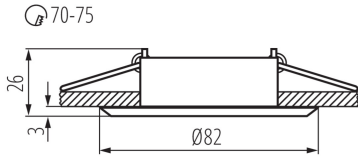

Продукт непридатний для монтажу на легкозаймистих поверхнях: >35W

Продукт не пристосований для накривання термоізоляційним матеріалом: так

Висота (мм): 26

Діаметр (мм): 82

Монтажний отвір (мм): Ø70-75

ТЕХНІЧНІ ХАРАКТЕРИСТИКИ:

Матеріал корпусу: сплав алюмінію

Тип з'єднання: Вільні кінці проводів

Довжина проводу (м): 0.12

Перетин кабелю [мм²]: 0.75

Налаштування кута освітлення світильника: в одній осі

Налаштування кута освітлення світильника (°): 30

Довжина споживчої упаковки [см]: 8.5

Ширина споживчої упаковки [см]: 4

Висота споживчої упаковки [см]: 8.5

Вага коробки [кг]: 5.25

Ширина коробки [см]: 22.5

18561 EVIT CT-DTO50-AL

Стельовий точковий світильник

Висота коробки [см]: 19

Довжина коробки [см]: 45

Обсяг коробки [м³]: 0.019238