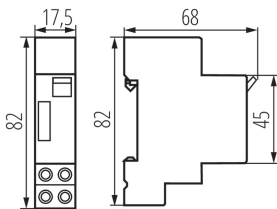

### ЗАГАЛЬНІ ДАНІ:

**Колір:** білий

**Місце монтажу:** на шину TH35

**Місце використання:** всередині

**Норма:** EN60730-1; PN-EN 62052-11

**Ширина споживчої упаковки [см]:** 2

**Висота споживчої упаковки [см]:** 7

**Вага коробки [кг]:** 18.39

**Ширина коробки [см]:** 26.5

**Висота коробки [см]:** 35

**Довжина коробки [см]:** 52

**Обсяг коробки [м³]:** 0.04823