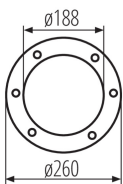

18983 TURRO LED 3X15W-NW

світильник ґрунтовий

5905339189837

ЗАГАЛЬНІ ДАНІ:

Колір: срібний

Місце монтажу: в ґрунт, для вбудовування в підлогу

Місце використання: всередині і зовні

Мінімальна відстань від освітленого об'єкта: 1m

Можливість співпраці з притемнювачем: ні

Висота (мм): 260

Діаметр (мм): 260

ТЕХНІЧНІ ХАРАКТЕРИСТИКИ:

Номинальна напруга (В): 220-240 AC

Номинальна частота (Гц): 50

Потужність максимальна (Вт): 45

Клас захисту від ураження електричним струмом: I

Тип діода: LED COB

Світловий потік (лм): 3600

Колір лампи: біла

Корельована колірна температура [K]: 4000

Послідовність кольору в еліпсах МакАдама: 6

Індекс кольоропередачі: 80

Тривалість роботи (год): 30000

Кількість циклів ввімкнути/вимкнути: ≥ 15000

Кут освітлення ($^{\circ}$): 80

Світлова ефективність лампи (лм/Вт): 80

Діапазон температури оточення, впливу якої може

піддаватися продукт ($^{\circ}\text{C}$): $-20 \div 35$

Матеріал корпусу: сплав алюмінію

Матеріал панелі / каркасу: нержавіюча сталь

Матеріал захисного скла: загартоване скло

Тип з'єднання: Вільні кінці проводів

Тип проводу: H05RN-F

Довжина проводу (м): 0.5

Перетин кабелю [мм^2]: 1

Допустимий статичний натиск (кН): 20

Максимально допустиме навантаження (кг): 2000

Ступінь IK: 10

Ступінь IP: 67

ДАНІ ЛОГІСТИКИ:

Як упаковано: 1