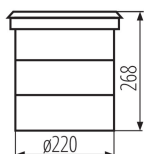

18983 TURRO LED 3X15W-NW

світильник ґрунтовий

5905339189837

ЗАГАЛЬНІ ДАНІ:

Колір: срібний

Місце монтажу: в ґрунт, для вбудовування в підлогу

Місце використання: всередині і зовні

Мінімальна відстань від освітленого об'єкта: 1m

Можливість співпраці з притемнювачем: ні

Висота (мм): 260

Діаметр (мм): 260

ТЕХНІЧНІ ХАРАКТЕРИСТИКИ:

Номинальна напруга (В): 220-240 AC

Номинальна частота (Гц): 50

Потужність максимальна (Вт): 45

Клас захисту від ураження електричним струмом: I

Тип діода: LED COB

Світловий потік (лм): 3600

Колір лампи: біла

Корельована колірна температура [K]: 4000

Послідовність кольору в еліпсах МакАдама: 6

Індекс кольоропередачі: 80

Тривалість роботи (год): 30000

Кількість циклів ввімкнути/вимкнути: ≥ 15000

Кут освітлення ($^{\circ}$): 80

Світлова ефективність лампи (лм/Вт): 80

Діапазон температури оточення, впливу якої може

піддаватися продукт ($^{\circ}\text{C}$): $-20 \div 35$

Матеріал корпусу: сплав алюмінію

Матеріал панелі / каркасу: нержавіюча сталь

Матеріал захисного скла: загартоване скло

Тип з'єднання: Вільні кінці проводів

Тип проводу: H05RN-F

Довжина проводу (м): 0.5

Перетин кабелю [мм^2]: 1

Допустимий статичний натиск (кН): 20

Максимально допустиме навантаження (кг): 2000

Ступінь IK: 10

Ступінь IP: 67

ДАНІ ЛОГІСТИКИ:

Як упаковано: 1