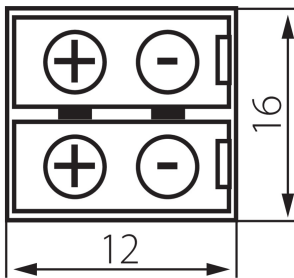

19030 CONNECTOR 8

Вимикач для світлодіодних стрічок

5905339190307

ЗАГАЛЬНІ ДАНІ:

Довжина (мм): 12

Ширина (мм): 16

Висота (мм): 5

ТЕХНІЧНІ ХАРАКТЕРИСТИКИ:

Номинальна напруга (В): 12 AC; 12 DC

Number of pieces in a unit package (package) : 20

ДАНІ ЛОГІСТИКИ:

Одиниця виміру: комплект

Як упаковано : 5

Кількість штук в проміжній упаковці : 5

Кількість штук у груповій упаковці : 250

Вага нетто одиниці [г]: 16

Граматура [г]: 21.56

Вага брутто штуки [г]: 20

Довжина споживчої упаковки [см]: 6

Ширина споживчої упаковки [см]: 2

Висота споживчої упаковки [см]: 10

Вага коробки [кг]: 5.39

Ширина коробки [см]: 27

Висота коробки [см]: 25.5

Довжина коробки [см]: 55

Обсяг коробки [м³]: 0.037868

19030 CONNECTOR 8

Вимикач для світлодіодних стрічок