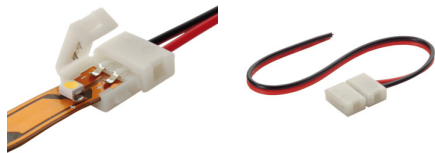

## 19032 CONNECTOR 8-CP

Вимикач для світлодіодних стрічок

5905339190321

### ЗАГАЛЬНІ ДАНІ:

Довжина (мм): 12

Ширина (мм): 16

Висота (мм): 5

### ТЕХНІЧНІ ХАРАКТЕРИСТИКИ:

Номинальна напруга (В): 12 AC; 12 DC

Number of pieces in a unit package (package) : 20