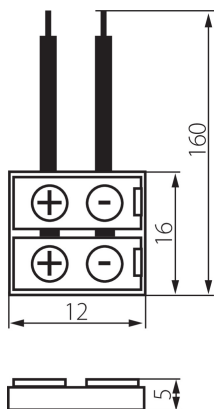

### ЗАГАЛЬНІ ДАНІ:

Довжина (мм): 12

Ширина (мм): 16

Висота (мм): 5

### ТЕХНІЧНІ ХАРАКТЕРИСТИКИ:

Номинальна напруга (В): 12 AC; 12 DC

Number of pieces in a unit package (package) : 20

Довжина споживчої упаковки [см]: 14

Ширина споживчої упаковки [см]: 2

Висота споживчої упаковки [см]: 19

Вага коробки [кг]: 5.21

Ширина коробки [см]: 27

Висота коробки [см]: 25.5

Довжина коробки [см]: 55

Обсяг коробки [м³]: 0.037868