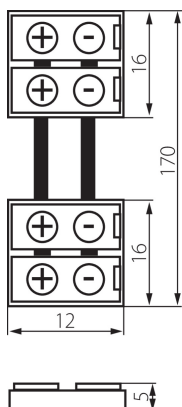

### ЗАГАЛЬНІ ДАНІ:

Довжина (мм): 12

Ширина (мм): 16

Висота (мм): 5

### ТЕХНІЧНІ ХАРАКТЕРИСТИКИ:

Номинальна напруга (В): 12 AC; 12 DC

Number of pieces in a unit package (package) : 20

Довжина споживчої упаковки [см]: 14

Ширина споживчої упаковки [см]: 2

Висота споживчої упаковки [см]: 19

Вага коробки [кг]: 6.81

Ширина коробки [см]: 27

Висота коробки [см]: 25.5

Довжина коробки [см]: 55

Обсяг коробки [м³]: 0.037868