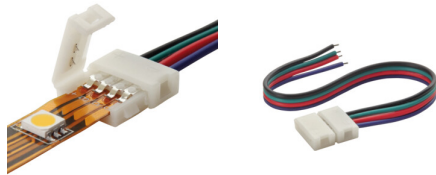

19036 CONNECTOR RGB 10-CP

Вимикач для світлодіодних стрічок

5905339190369

ЗАГАЛЬНІ ДАНІ:

Довжина (мм): 14

Ширина (мм): 16

Висота (мм): 5

ТЕХНІЧНІ ХАРАКТЕРИСТИКИ:

Номинальна напруга (В): 12 AC; 12 DC

Number of pieces in a unit package (package) : 20

ДАНІ ЛОГІСТИКИ:

Одиниця виміру: комплект

Як упаковано : 5

Кількість штук в проміжній упаковці : 5

Кількість штук у груповій упаковці : 100