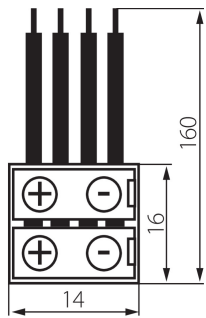

19036 CONNECTOR RGB 10-CP

Вимикач для світлодіодних стрічок

5905339190369

ЗАГАЛЬНІ ДАНІ:

Довжина (мм): 14

Ширина (мм): 16

Висота (мм): 5

ТЕХНІЧНІ ХАРАКТЕРИСТИКИ:

Номинальна напруга (В): 12 AC; 12 DC

Number of pieces in a unit package (package) : 20

ДАНІ ЛОГІСТИКИ:

Одиниця виміру: комплект

Як упаковано : 5

Кількість штук в проміжній упаковці : 5

Кількість штук у груповій упаковці : 100

Вага нетто одиниці [г] : 75

Граматура [г] : 87.1

Довжина споживчої упаковки [см] : 14

Ширина споживчої упаковки [см] : 2

Висота споживчої упаковки [см] : 19

Вага коробки [кг] : 8.71

Ширина коробки [см] : 27

Висота коробки [см] : 25.5

Довжина коробки [см] : 55

Обсяг коробки [м³] : 0.037868