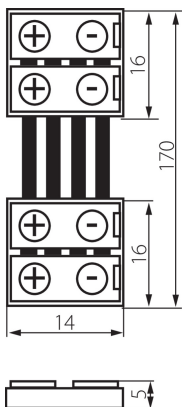

### ЗАГАЛЬНІ ДАНІ:

Довжина (мм): 14

Ширина (мм): 16

Висота (мм): 5

### ТЕХНІЧНІ ХАРАКТЕРИСТИКИ:

Номинальна напруга (В): 12 AC; 12 DC

Number of pieces in a unit package (package) : 20

### ДАНІ ЛОГІСТИКИ:

Одиниця виміру: комплект

Як упаковано : 5

Кількість штук в проміжній упаковці : 5

Кількість штук у груповій упаковці : 100

Вага нетто одиниці [г] : 94

Граматура [г] : 106.1

Довжина споживчої упаковки [см] : 14

Ширина споживчої упаковки [см] : 2

Висота споживчої упаковки [см] : 19

Вага коробки [кг] : 10.61

Ширина коробки [см] : 27

Висота коробки [см] : 25.5

Довжина коробки [см] : 55

Обсяг коробки [м³] : 0.037868