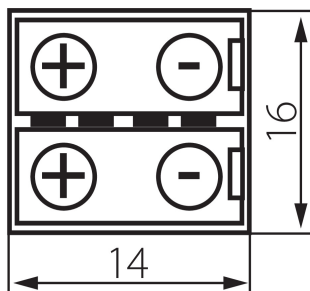

19038 CONNECTOR RGB 10

Вимикач для світлодіодних стрічок

5905339190383

ЗАГАЛЬНІ ДАНІ:

Довжина (мм): 14

Ширина (мм): 16

Висота (мм): 5

ТЕХНІЧНІ ХАРАКТЕРИСТИКИ:

Номинальна напруга (В): 12 AC; 12 DC

Number of pieces in a unit package (package) : 20

ДАНІ ЛОГІСТИКИ:

Одиниця виміру: комплект

Як упаковано: 5

Кількість штук в проміжній упаковці: 5

Кількість штук у груповій упаковці: 250

Вага нетто одиниці [г]: 20

Граматура [г]: 25.56

Вага брутто штуки [г]: 24

Довжина споживчої упаковки [см]: 6

Ширина споживчої упаковки [см]: 2

Висота споживчої упаковки [см]: 10

Вага коробки [кг]: 6.39

Ширина коробки [см]: 27

Висота коробки [см]: 25.5

Довжина коробки [см]: 55

Обсяг коробки [м³]: 0.037868