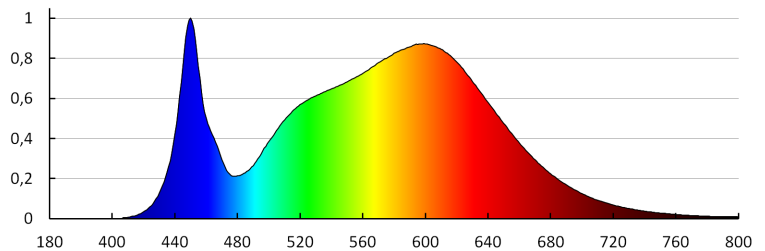

ДОДАТКОВІ ВІДОМОСТІ:

- 5 років Гарантії на умовах гарантійної заяви, доступної на веб-сайті

KANLUX S.A. (kat 19064) DABA PRO 25W NW-W / LDC (Polar)