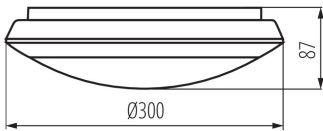

Кут освітлення (°): 115

Світлова ефективність лампи (лм/Вт): 112

Діапазон температури оточення, впливу якої може піддаватися продукт (°C): -20÷40

Матеріал корпусу: пластмаса

Тип з'єднання: клемник самозатискний

Діапазон перетинів застосовуваних кабелів [мм²]: 0,75-2,5

Тривалість нагріву лампи (с): ≤1

Тривалість запалювання лампи (с): ≤0,5

Ступінь ІК: 10

Ступінь ІР: 65

Світлодіодний світильник

ДАНИ ЛОГІСТИКИ:

Як упаковано: 5
Кількість штук в проміжній упаковці: 1
Кількість штук у груповій упаковці: 5
Вага нетто одиниці [г]: 806
Граматура [г]: 1226
Довжина споживчої упаковки [см]: 32
Ширина споживчої упаковки [см]: 11
Висота споживчої упаковки [см]: 32.5
Вага коробки [кг]: 6.13
Ширина коробки [см]: 34
Висота коробки [см]: 34
Довжина коробки [см]: 57.5
Обсяг коробки [м³]: 0.06647