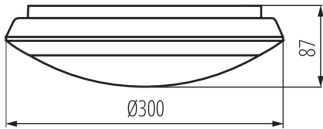

Світлодіодний світильник