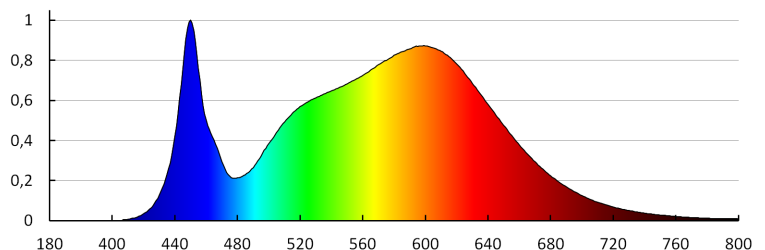

ДОДАТКОВІ ВІДОМОСТІ:

- 5 років Гарантії на умовах гарантійної заяви, доступної на веб-сайті