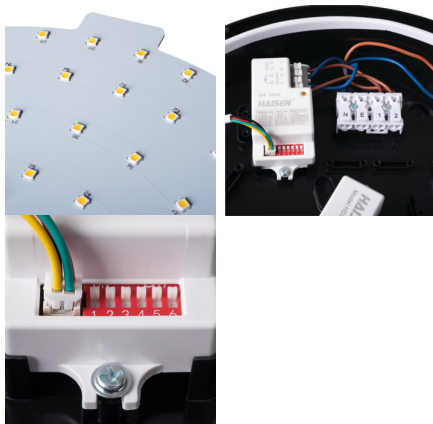

Світлодіодний світильник

5905339190666

ЗАГАЛЬНІ ДАНІ:

Колір: білий

Місце монтажу: для установки на стіні, для установки на стелі

Місце використання: всередині і зовні

Мінімальна відстань від освітленого об'єкта: 0,5m

Можливість наскрізного з'єднання світильників: так

Можливість співпраці з притемнювачем: ні

Wukrywanie ruchu: так

Висота (мм): 85

Діаметр (мм): 300

Регулювання чутливості: так

Вміст ртуті: ні

Зінтегроване люмінесцентне джерело світла: так

ТЕХНІЧНІ ХАРАКТЕРИСТИКИ:

Номинальна напруга (В): 220-240 AC

Номинальна частота (Гц): 50

Потужність максимальна (Вт): 26

Клас захисту від ураження електричним струмом: II

Матеріал плафону: PC

Тип діода: LED SMD

Кут освітлення (°): 115

Світлова ефективність лампи (лм/Вт): 108

Діапазон температури оточення, впливу якої може піддаватися продукт (°C): -20÷40

Матеріал корпусу: пластмаса

Тип датчика: мікрохвильовий

Тип з'єднання: клемник самозатискний