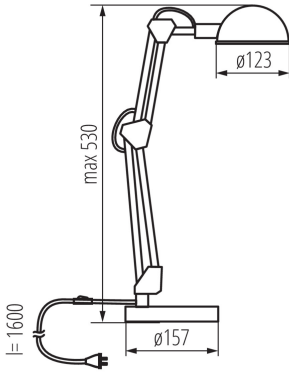

ЗАГАЛЬНІ ДАНІ:

Колір: чорний

Місце монтажу: На основі

Місце використання: всередині

Мінімальна відстань від освітленого об'єкта: 0,1m

Вмикач: так

Довжина (мм): 157

Ширина (мм): 157

Висота MAX (мм): 530

Довжина кабелю (м): 1.6

ТЕХНІЧНІ ХАРАКТЕРИСТИКИ:

Номинальна напруга (В): 220-240 AC

Номинальна частота (Гц): 50

Потужність максимальна (Вт): max 40

Клас захисту від ураження електричним струмом: II

Ступінь IP: 20

ДАНІ ЛОГІСТИКИ:

Як упаковано: 6

Кількість штук в проміжній упаковці: 1

Кількість штук у груповій упаковці: 6

Вага нетто одиниці [г]: 1300

Граматура [г]: 1575

Довжина споживчої упаковки [см]: 17

Ширина споживчої упаковки [см]: 9

Висота споживчої упаковки [см]: 40.5

Вага коробки [кг]: 9.45

Ширина коробки [см]: 30

Лампа настільна

Висота коробки [см]: 44
Довжина коробки [см]: 35
Обсяг коробки [м³]: 0.0462