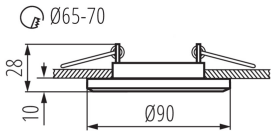

Продукт не пристосований для накривання термоізоляційним матеріалом: так

Висота (мм): 28

Діаметр (мм): 90

Монтажний отвір (мм): Ø65-70

ТЕХНІЧНІ ХАРАКТЕРИСТИКИ:

Номинальна напруга (В): 12 AC; 12 DC

Потужність максимальна (Вт): max 10

Кількість штук у груповій упаковці: 50

Вага нетто одиниці [г]: 134

Граматура [г]: 167.6

Довжина споживчої упаковки [см]: 10.5

Ширина споживчої упаковки [см]: 3

Висота споживчої упаковки [см]: 10.5

19442 MORTA CT-DSO50-SR

Стельовий точковий світильник

Вага коробки [кг]: 8.38

Ширина коробки [см]: 18

Висота коробки [см]: 23

Довжина коробки [см]: 54

Обсяг коробки [м³]: 0.022356