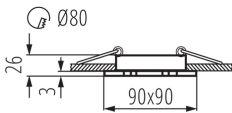

19454 SEIDY CT-DTL50-W/M

Стельовий точковий світильник

5905339194541

Kanlux SEIDY - це популярне сімейство стельових декоративних світильників, в яких ми можемо вибрати моделі з 1 або 2 точками освітлення. Завдяки широкому вибору кольорів та фактур матеріалів, з яких вони виготовлені, ми можемо створити ідеальне освітлення для кафе, інтер'єру готелю, а також вашого будинку.

ЗАГАЛЬНІ ДАНІ:

Колір: білий матовий

Необхідність використання самозахисних ламп: так

Місце монтажу: для вбудовування в стелю

Місце використання: всередині

Мінімальна відстань від освітленого об'єкта: 0,5m

Продукт непридатний для монтажу на легкозаймистих поверхнях: >35W

Продукт не пристосований для накривання термоізоляційним матеріалом: так

Довжина (мм): 90

Ширина (мм): 90

Висота (мм): 26

Монтажний отвір (мм): Ø80

ТЕХНІЧНІ ХАРАКТЕРИСТИКИ:

Номинальна напруга (В): 12 AC; 12 DC

Потужність максимальна (Вт): max 10

Клас захисту від ураження електричним струмом: III

Джерела світла: MR16

в комплекті джерело світла: ні

Цоколь: Gx5,3

Діапазон температури оточення, впливу якої може піддаватися продукт (°C): 5÷25

Матеріал корпусу: сплав алюмінію

Тип з'єднання: Вільні кінці проводів

Довжина проводу (м): 0.12

Перетин кабелю [мм²]: 0.75

Налаштування кута освітлення світильника: в одній осі

Налаштування кута освітлення світильника (°): 30

Ступінь IP: 20

ДАНІ ЛОГІСТИКИ:

Одиниця виміру: штука

Як упаковано: 50