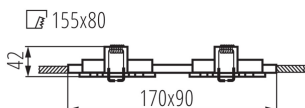

19455 SEIDY CT-DTL250-W/M

Стельовий точковий світильник

5905339194558

Kanlux SEIDY - це популярне сімейство стельових декоративних світильників, в яких ми можемо вибрати моделі з 1 або 2 точками освітлення. Завдяки широкому вибору кольорів та фактур матеріалів, з яких вони виготовлені, ми можемо створити ідеальне освітлення для кафе, інтер'єру готелю, а також вашого будинку.

ЗАГАЛЬНІ ДАНІ:

Колір: білий матовий

Необхідність використання самозахисних ламп: так

Місце монтажу: для вбудовування в стелю

Місце використання: всередині

Мінімальна відстань від освітленого об'єкта: 0,5m

Продукт непридатний для монтажу на легкозаймистих поверхнях: >35W

Продукт не пристосований для накривання термоізоляційним матеріалом: так

Довжина (мм): 170

Ширина (мм): 90

Висота (мм): 39

Монтажний отвір (мм): 155x80

ТЕХНІЧНІ ХАРАКТЕРИСТИКИ:

Номинальна напруга (В): 12 AC; 12 DC

Потужність максимальна (Вт): 2 x max 10

Клас захисту від ураження електричним струмом: III

Джерела світла: MR16

в комплекті джерело світла: ні

Цоколь: Gx5,3

Діапазон температури оточення, впливу якої може піддаватися продукт (°C): 5÷25

Матеріал корпусу: сплав алюмінію

Тип з'єднання: Вільні кінці проводів

Довжина проводу (м): 0.12

Перетин кабелю [мм²]: 0.75

Налаштування кута освітлення світильника: в одній осі

Налаштування кута освітлення світильника (°): 30

Ступінь IP: 20

ДАНІ ЛОГІСТИКИ:

Одиниця виміру: штука

Як упаковано: 50