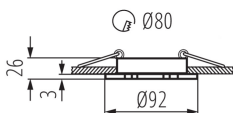

19456 SEIDY CT-DTO50-W/M

Стельовий точковий світильник

5905339194565

Kanlux SEIDY - це популярне сімейство стельових декоративних світильників, в яких ми можемо вибирати моделі з 1 або 2 точками освітлення. Завдяки широкому вибору кольорів та фактур матеріалів, з яких вони виготовлені, ми можемо створити ідеальне освітлення для кафе, інтер'єру готелю, а також вашого будинку.

ЗАГАЛЬНІ ДАНІ:

Колір: білий матовий

Необхідність використання самозахисних ламп: так

Місце монтажу: для вбудовування в стелю

Місце використання: всередині

Мінімальна відстань від освітленого об'єкта: 0,5m

Продукт не пристосований для накривання

термоізоляційним матеріалом: так

Висота (мм): 26

Діаметр (мм): 92

Монтажний отвір (мм): Ø80

ТЕХНІЧНІ ХАРАКТЕРИСТИКИ:

Номинальна напруга (В): 12 AC; 12 DC

Потужність максимальна (Вт): max 10

Клас захисту від ураження електричним струмом: III

Джерела світла: MR16

в комплекті джерело світла: ні

Цоколь: Gx5,3

Діапазон температури оточення, впливу якої може

піддаватися продукт (°C): 5÷25

Матеріал корпусу: сплав алюмінію

Тип з'єднання: Вільні кінці проводів

Довжина проводу (м): 0.12

Перетин кабелю [мм²]: 0.75

Налаштування кута освітлення світильника: в одній осі

Налаштування кута освітлення світильника (°): 30

Ступінь IP: 20

ДАНІ ЛОГІСТИКИ:

Одиниця виміру: штука

Як упаковано: 50

Кількість штук у груповій упаковці: 50

Вага нетто одиниці [г]: 102

Граматура [г]: 137

Довжина споживчої упаковки [см]: 11