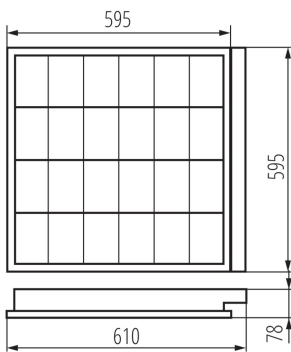

Світильники растрові в підвісну стелю

5905339197306

EVG
BALLAST

EA
SY
Installation

Kanlux REGIS — це растрові світильники для прихованого монтажу, котрі дуже просто та швидко встановлюються завдяки наявності пружинних затискачів та швидкороз'ємних сполучень. Растрові світильники й досі залишаються надзвичайно популярним світловим рішенням для офісних або промислових інтер'єрів.

ЗАГАЛЬНІ ДАНІ:

Колір: білий

Місце монтажу: для вбудовування в стелю

Місце використання: всередині

Мінімальна відстань від освітленого об'єкта: 0,5m

Старт електронного баласту/ лампи: холодний

Продукт не пристосований для накривання термоізоляційним матеріалом: так

Довжина (мм): 610

Ширина (мм): 595

Висота (мм): 78

ТЕХНІЧНІ ХАРАКТЕРИСТИКИ:

Номинальна напруга (В): 220-240 AC

Номинальна частота (Гц): 50

Потужність максимальна (Вт): 4 x 18

Клас захисту від ураження електричним струмом: I

Джерела світла: T8

в комплекті джерело світла: ні

Цоколь: G13

Діапазон температури оточення, впливу якої може піддаватися продукт (°C): 5÷25

Матеріал корпусу: сталь

Матеріал відбивача: сплав алюмінію

Тип з'єднання: клемник самозатискний

Діапазон перетинів застосовуваних кабелів [мм²]: 1÷2,5

Тип електронного баласту: EVG

Енергетичний клас електронного баласту: A2

Ступінь IP: 20

ДАНІ ЛОГІСТИКИ:

Як упаковано: 1

Кількість штук у груповій упаковці: 1

Мінімальна кількість для повного піддону [шт.]: 50

Вага нетто одиниці [г]: 2618

Граматура [г]: 3200

Довжина споживчої упаковки [см]: 65

Ширина споживчої упаковки [см]: 62.5

Ми залишаємо за собою право на внесення технічних змін. Дані, що містяться в цьому матеріалі, не мають юридично обов'язкової сили.

Фотометрія: результати, отримані при тестуванні конкретного екземпляра.