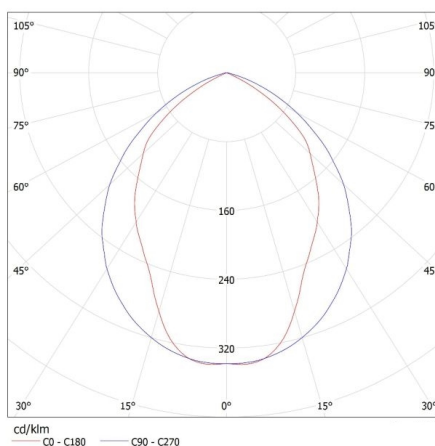

Світильники растрові в підвісну стелю

Висота споживчої упаковки [см]: 8.5

Вага коробки [кг]: 3.2

Ширина коробки [см]: 63

Висота коробки [см]: 8.8

Довжина коробки [см]: 65.5

Обсяг коробки [м³]: 0.036313

KANLUX S.A. (kat 19730) REGIS 3 EVG 418 PT / Krzywa rozsyłu światła (biegunowo)

АКСЕСУАРИ:

72333 CLP-REGIS/PT

CLP-REGIS/PT монтажний кронштейн, використовується для установки світильників в гіпсокартонну підвісну стелю. 4 шт. в комплекті.