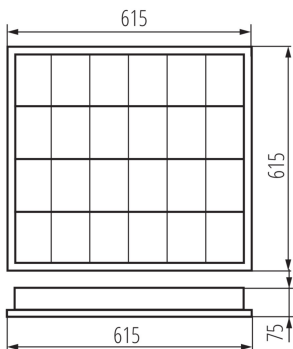

Світильники растрові на звичайну стелю

5905339197313

EVG
BALLAST

Kanlux NOTUS — це растрові світильники для монтажу на поверхні, особливістю яких є просте та швидке встановлення. Растрові світильники й досі є надзвичайно популярним світловим рішенням для офісних або промислових інтер'єрів. Це пов'язано з високими параметрами освітлення і привабливою ціною, простотою конструкції та міцністю матеріалів, з яких вони виготовлені.

ЗАГАЛЬНІ ДАНІ:

Колір: білий

Місце монтажу: для установки на стелі

Місце використання: всередині

Мінімальна відстань від освітленого об'єкта: 0,5m

Старт електронного баласту/ лампи: холодний

Довжина (мм): 615

Ширина (мм): 615

Висота (мм): 75

ТЕХНІЧНІ ХАРАКТЕРИСТИКИ:

Номинальна напруга (В): 220-240 AC

Номинальна частота (Гц): 50

Потужність максимальна (Вт): 4 x 18

Клас захисту від ураження електричним струмом: I

Джерела світла: T8

в комплекті джерело світла: ні

Цоколь: G13

Діапазон температури оточення, впливу якої може

піддаватися продукт (°C): 5÷25

Матеріал корпусу: сталь

Матеріал відбивача: сплав алюмінію

Тип з'єднання: клемник самозатискний

Діапазон перетинів застосовуваних кабелів [мм²]: 1÷2,5

Тип електронного баласту: EVG

Енергетичний клас електронного баласту: A2

Ступінь IP: 20

ДАНІ ЛОГІСТИКИ:

Як упаковано: 1

Кількість штук у груповій упаковці: 1

Мінімальна кількість для повного піддону [шт.]: 50

Вага нетто одиниці [г]: 3000

Граматура [г]: 3620

Довжина споживчої упаковки [см]: 65

Ширина споживчої упаковки [см]: 62.5