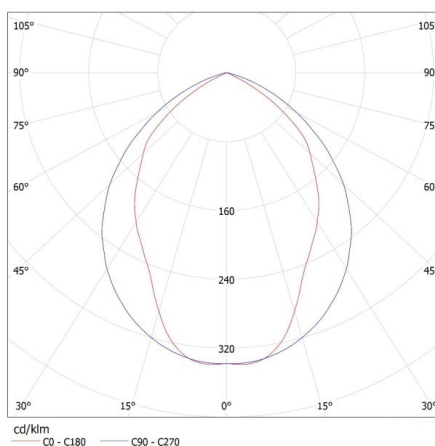

АКСЕСУАРИ:

07870 ROPE-NT 150

ROPE-NT 150 сталевий трос (подвійний) для підвісних світильників, 2 шт. в комплекті

07871 ROPE-NT 150 SINGLE

ROPE-NT 150 SINGLE сталевий трос (одинарний) для підвісних світильників, 2 шт. в комплекті