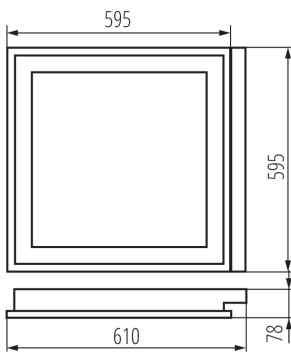

Світильники растрові в підвісну стелю

5905339197344

EVG
BALLAST

EA
SY
Installation

Kanlux REGIS — це растрові світильники для прихованого монтажу, котрі дуже просто та швидко встановлюються завдяки наявності пружинних затискачів та швидкороз'ємних сполучень. Растрові світильники й досі залишаються надзвичайно популярним світловим рішенням для офісних або промислових інтер'єрів.

ЗАГАЛЬНІ ДАНІ:

Колір: білий

Місце монтажу: для вбудовування в стелю

Місце використання: всередині

Мінімальна відстань від освітленого об'єкта: 0,5m

Старт електронного баласту/ лампи: холодний

Продукт не пристосований для накривання термоізоляційним матеріалом: так

Довжина (мм): 610

Ширина (мм): 595

Висота (мм): 78

ТЕХНІЧНІ ХАРАКТЕРИСТИКИ:

Номинальна напруга (В): 220-240 AC

Номинальна частота (Гц): 50

Потужність максимальна (Вт): 4 x 18

Клас захисту від ураження електричним струмом: I

Матеріал плафону: PMMA

Джерела світла: T8

в комплекті джерело світла: ні

Цоколь: G13

Діапазон температури оточення, впливу якої може піддаватися продукт (°C): 5÷25

Матеріал корпусу: сталь

Матеріал відбивача: сплав алюмінію

Тип з'єднання: клемник самозатискний

Діапазон перетинів застосовуваних кабелів [мм²]: 1÷2,5

Тип електронного баласту: EVG

Енергетичний клас електронного баласту: A2

Ступінь IP: 40

ДАНІ ЛОГІСТИКИ:

Як упаковано: 1

Кількість штук в проміжній упаковці: 1

Кількість штук у груповій упаковці: 1

Вага нетто одиниці [г]: 2910

Граматура [г]: 3500

Довжина споживчої упаковки [см]: 65