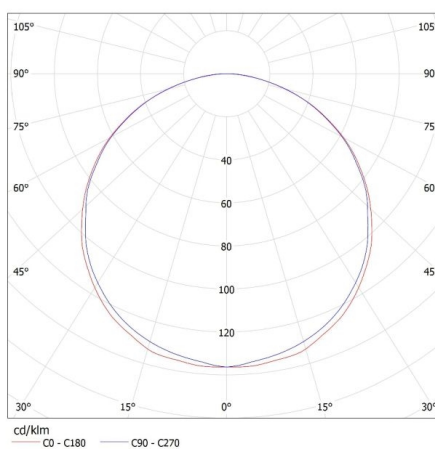

Ширина споживчої упаковки [см]: 62.5

Висота споживчої упаковки [см]: 8.5

Вага коробки [кг]: 3.5

Ширина коробки [см]: 63

Висота коробки [см]: 8.8

Довжина коробки [см]: 65.5

Обсяг коробки [м³]: 0.036313

KANLUX S.A. (kat 19734) REGIS 3 OPAL 418 / Krzywa rozsyłu światła
(biegunowo)