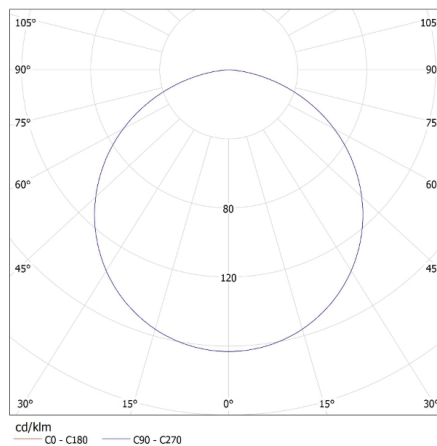

ДОДАТКОВІ ВІДОМОСТІ:

- світильники призначені для джерел світла T8 LED 220-240 В ~; 50/60 Гц з одностороннім джерелом живлення
- світильники для підвішування на стропач
- легкий монтаж растру на пружинних затискачах
- забарвлений порошковим способом

KANLUX S.A. (kat 19736) REGIS 4LED OPAL 418PT + GLASSV3 / LDC (Polar)