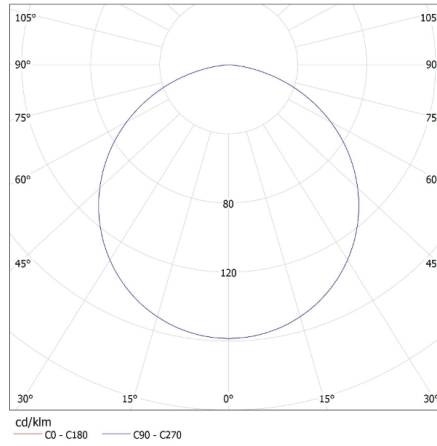

19736 REGIS 4LED OPAL 418PT

Світильники растрові в підвісну стелю

KANLUX S.A. (kat 19736) REGIS 4LED OPAL 418PT + Miledo / LDC (Polar)

АКСЕСУАРИ:

72333 CLP-REGIS/PT

CLP-REGIS/PT монтажний кронштейн, використовується для установки світильників в гіпсокартонну підвісну стелю. 4 шт. в комплекті.