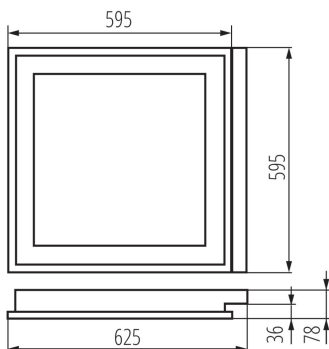

Світильники растрові в підвісну стелю