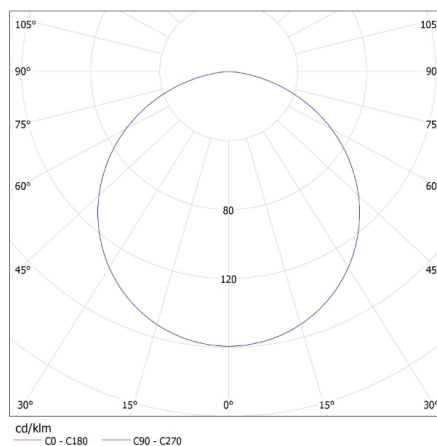

KANLUX S.A. (kat 19736) REGIS 4LED OPAL 418PT + GLASSV2 / LDC (Polar)