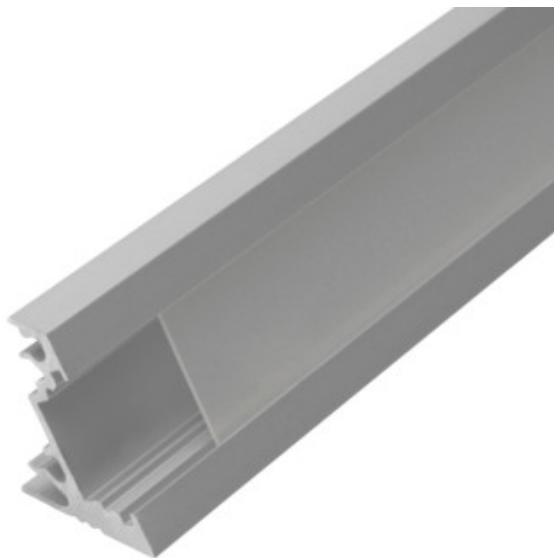

## 19752 PROFILO C SET-FR

Алюмінієвий профіль

5905339197528

### ЗАГАЛЬНІ ДАНІ:

**Колір:** anodowany  
**Довжина (мм):** 1000  
**Ширина (мм):** 20  
**Висота (мм):** 16

### ТЕХНІЧНІ ХАРАКТЕРИСТИКИ:

**Матеріал:** сплав алюмінію  
**Матеріал плафону:** пластмаса