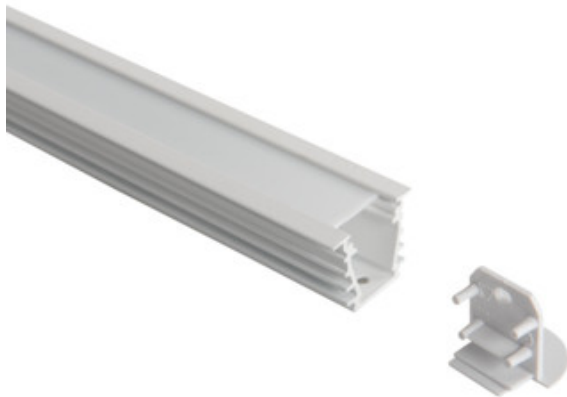

19757 PROFILO I SET-MI-W

Алюмінієвий профіль

5905339197573

ЗАГАЛЬНІ ДАНІ:

Колір: білий

Довжина (мм): 1000

Ширина (мм): 23.4

Висота (мм): 19

ТЕХНІЧНІ ХАРАКТЕРИСТИКИ:

Матеріал: сплав алюмінію

Матеріал плафону: пластмаса

ДАНІ ЛОГІСТИКИ:

Як упаковано: 5

Кількість штук в проміжній упаковці: 1

Кількість штук у груповій упаковці: 5

Вага нетто одиниці [г]: 240