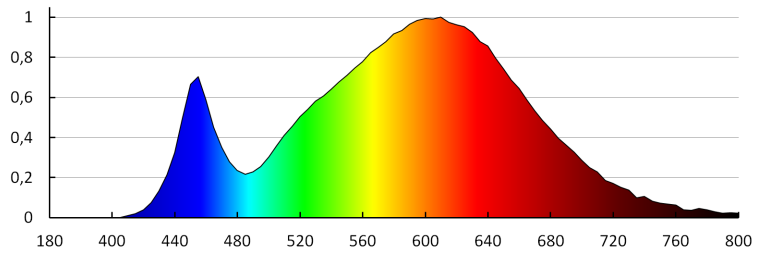

Точковий світлодіодний меблевий світильник

Висота споживчої упаковки [см]: 8

Вага коробки [кг]: 8.61

Ширина коробки [см]: 32

Висота коробки [см]: 17

Довжина коробки [см]: 39

Обсяг коробки [м³]: 0.021216