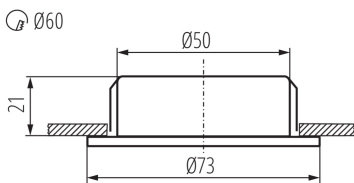

Точковий світлодіодний меблевий світильник

5905339197610

Kanlux GAVI LED - це меблеві світильники, виготовлені із скла і сталі. Просте забарвлення дозволяє їм непомітно вписатися в місце монтажу. Світильники Kanlux GAVI LED оснащені вбудованим джерелом освітлення

ЗАГАЛЬНІ ДАНІ:

Колір: хром матовий

Місце монтажу: для вбудовування в стелю

Місце використання: всередині

Мінімальна відстань від освітленого об'єкта: 0,1m

Можливість співпраці з притемнювачем: ні

Діаметр (мм): 73

Монтажний отвір (мм): Ø60

Зінтегроване люмінесцентне джерело світла: так

ТЕХНІЧНІ ХАРАКТЕРИСТИКИ:

Номинальна напруга (В): 12 DC

Потужність максимальна (Вт): 0,8

Клас захисту від ураження електричним струмом: III

Тип діода: LED SMD

Світловий потік (лм): 42

Колір лампи: теплий білий

Корельована колірна температура [K]: 3000

Послідовність кольору в еліпсах МакАдама: ≤6

Індекс кольоропередачі: 80

Тривалість роботи (год): 30000

Кількість циклів ввімкнуту/вимкнуту: ≥15000

Світлова ефективність лампи (лм/Вт): 53

Діапазон температури оточення, впливу якої може піддаватися продукт (°C): 5÷25

Матеріал корпусу: сталь

Тип з'єднання: вільні кінці проводів

Довжина проводу (м): 0.14

Тривалість нагріву лампи (с): ≤1

Тривалість запалювання лампи (с): ≤0,5

Ступінь IP: 20

ДАНІ ЛОГІСТИКИ:

Як упаковано: 10

Кількість штук в проміжній упаковці: 10

Кількість штук у груповій упаковці: 100

Вага нетто одиниці [г]: 65

Граматура [г]: 86.1

Довжина споживчої упаковки [см]: 7.5

Ширина споживчої упаковки [см]: 2.5