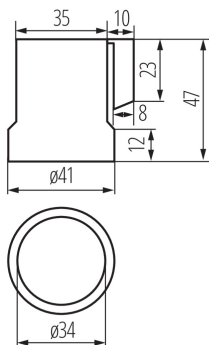

### ЗАГАЛЬНІ ДАНІ:

Колір: сірий

Метод монтажу: kątownik "L"

Висота (мм): 47

### ТЕХНІЧНІ ХАРАКТЕРИСТИКИ:

Номінальна напруга (В): 250 AC

Номінальний струм (А): 4

Номінальна частота (Гц): 50

Цоколь: E27

Тип з'єднання: Колодка клемна

Тип: E27

Максимальна робоча температура (°C): 180

Висота споживчої упаковки [см]: 5

Вага коробки [кг]: 24.252

Ширина коробки [см]: 34

Висота коробки [см]: 27

Довжина коробки [см]: 42

Обсяг коробки [м³]: 0.038556