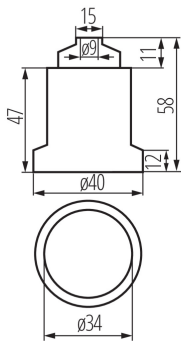

02162 HLDR-E27-D

Патрон для джерел світла

5905339021625

ЗАГАЛЬНІ ДАНІ:

Колір: сірий

Метод монтажу: безпосередньо

Висота (мм): 47

ТЕХНІЧНІ ХАРАКТЕРИСТИКИ:

Номинальна напруга (В): 250 AC

Номинальний струм (А): 4

Номинальна частота (Гц): 50

Цоколь: E27

Тип з'єднання: Колодка клемна

Тип: E27

Максимальна робоча температура (°C): 180

Ступінь IP: 00

ДАНІ ЛОГІСТИКИ:

Як упаковано: 20

Кількість штук в проміжній упаковці: 20

Кількість штук у груповій упаковці: 400

Вага нетто одиниці [г]: 56

Граматура [г]: 58.75

Довжина споживчої упаковки [см]: 4

Ширина споживчої упаковки [см]: 4

Висота споживчої упаковки [см]: 5.5

Вага коробки [кг]: 23.5

Ширина коробки [см]: 34

Висота коробки [см]: 32

Довжина коробки [см]: 40

Обсяг коробки [м³]: 0.04352