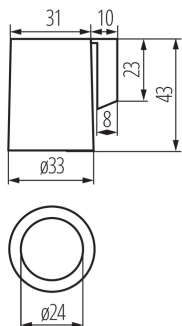

Патрон для джерел світла

5905339021731

ЗАГАЛЬНІ ДАНІ:

Колір: сірий

Метод монтажу: через кронштейн

Висота (мм): 47

ТЕХНІЧНІ ХАРАКТЕРИСТИКИ:

Номінальна напруга (В): 250 AC

Номінальний струм (А): 2

Номінальна частота (Гц): 50

Цоколь: E14

Тип з'єднання: клемник гвинтовий

Тип: E14

Максимальна робоча температура (°C): 180

Ступінь IP: 00

ДАНІ ЛОГІСТИКИ:

Як упаковано: 20

Кількість штук в проміжній упаковці: 20

Кількість штук у груповій упаковці: 400

Вага нетто одиниці [г]: 55

Граматура [г]: 57.5

Довжина споживчої упаковки [см]: 3.5

Ширина споживчої упаковки [см]: 4.5

Висота споживчої упаковки [см]: 5

Вага коробки [кг]: 23

Ширина коробки [см]: 33

Висота коробки [см]: 27

Довжина коробки [см]: 39

Обсяг коробки [м³]: 0.034749