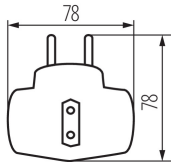

Розгалужувачі, розетки, штепселі

5905339021809

ЗАГАЛЬНІ ДАНІ:

Колір: білий

Місце використання: всередині

Довжина (мм): 78

Кількість розеток: 3

ТЕХНІЧНІ ХАРАКТЕРИСТИКИ:

Номинальна напруга (В): 250 AC

Номинальний струм (А): 16

Номинальна частота (Гц): 50

Номинальна потужність (Вт): 2300

Клас захисту від ураження електричним струмом : I

Матеріал: пластмаса

Тип заземлення: типу E

Ступінь IP: 20

ДАНІ ЛОГІСТИКИ:

Одиниця виміру: штука

Як упаковано: 25

Кількість штук в проміжній упаковці: 25

Кількість штук у груповій упаковці: 100

Вага нетто одиниці [г]: 80

Граматура [г]: 91.5

Довжина споживчої упаковки [см]: 8

Ширина споживчої упаковки [см]: 8

Висота споживчої упаковки [см]: 5

Вага коробки [кг]: 9.15

Ширина коробки [см]: 39

Висота коробки [см]: 25

Довжина коробки [см]: 40

Обсяг коробки [м³]: 0.039