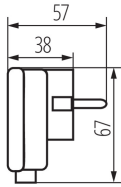

Розгалужувачі, розетки, штепселі

5905339021861

ЗАГАЛЬНІ ДАНІ:

Колір: білий

Місце використання: всередині

Довжина (мм): 57

Ширина (мм): 38

Висота (мм): 67

ТЕХНІЧНІ ХАРАКТЕРИСТИКИ:

Номінальна напруга (В): 250 AC

Номінальний струм (А): 16

Номінальна частота (Гц): 50

Клас захисту від ураження електричним струмом: I

Матеріал: пластмаса

Тип заземлення: типу e

Ступінь IP: 20

ДАНІ ЛОГІСТИКИ:

Як упаковано: 200

Кількість штук у груповій упаковці: 200

Вага нетто одиниці [г]: 40

Граматура [г]: 46.5

Довжина споживчої упаковки [см]: 10

Ширина споживчої упаковки [см]: 4

Висота споживчої упаковки [см]: 8

Вага коробки [кг]: 9.3

Ширина коробки [см]: 22

Висота коробки [см]: 34

Довжина коробки [см]: 35

Обсяг коробки [м³]: 0.02618