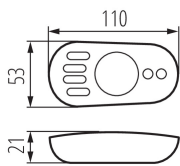

22145 REMOTE CCT

Pilot do taśm LED

5905339221452

ЗАГАЛЬНІ ДАНІ:

Колір: білий

Управління: RF 2,4GHz

Довжина (мм): 110

Ширина (мм): 53

Висота (мм): 21

ТЕХНІЧНІ ХАРАКТЕРИСТИКИ:

Номинальна напруга (В): 2 x 1,5 DC

Клас захисту від ураження електричним струмом : III

Матеріал: пластмаса

Батареї до передавача: 2 x AAA

Ступінь IP: 20

Радіус дії (м): max 30

ДАНІ ЛОГІСТИКИ:

Одиниця виміру: штука

Як упаковано: 200

Кількість штук в проміжній упаковці: 1

Кількість штук у груповій упаковці: 200

Вага нетто одиниці [г]: 44

Граматура [г]: 69.25

Довжина споживчої упаковки [см]: 6

Ширина споживчої упаковки [см]: 3

Висота споживчої упаковки [см]: 11

Вага коробки [кг]: 13.85

Ширина коробки [см]: 30

Висота коробки [см]: 25.5

Довжина коробки [см]: 60

Обсяг коробки [м³]: 0.0459