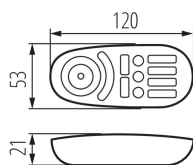

### ЗАГАЛЬНІ ДАНІ:

Колір: білий

Управління: RF 2,4GHz

Довжина (мм): 120

Ширина (мм): 53

Висота (мм): 21

### ТЕХНІЧНІ ХАРАКТЕРИСТИКИ:

Номинальна напруга (В): 2 x 1,5 DC

Клас захисту від ураження електричним струмом : III

Матеріал: пластмаса

Батареї до передавача: 2 x AAA

Ступінь IP: 20

Радіус дії (м): max 30

Довжина споживчої упаковки [см]: 6

Ширина споживчої упаковки [см]: 3

Висота споживчої упаковки [см]: 12.5

Вага коробки [кг]: 15.45

Ширина коробки [см]: 30

Висота коробки [см]: 27

Довжина коробки [см]: 61

Обсяг коробки [м³]: 0.04941