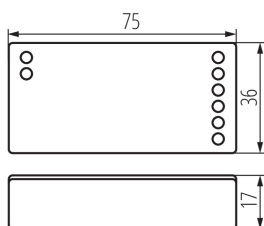

22147 CTRL 12/24V MONO/CCT

Контролер для світлодіодних стрічок

5905339221476

ЗАГАЛЬНІ ДАНІ:

Колір: білий

Управління: RF 2,4GHz

Довжина (мм): 75

Ширина (мм): 36

Висота (мм): 16

ТЕХНІЧНІ ХАРАКТЕРИСТИКИ:

Номинальна напруга (В): 12 DC; 24 DC

Номинальний струм (А): max 10

Клас захисту від ураження електричним струмом : III

Матеріал: пластмаса

Тип з'єднання: Колодка клемна

Ступінь IP: 20

Радіус дії (м): max 30

ДАНІ ЛОГІСТИКИ:

Як упаковано: 200

Кількість штук в проміжній упаковці: 1

Кількість штук у груповій упаковці: 200

Вага нетто одиниці [г]: 32

Граматура [г]: 54.75

Вага брутто штуки [г]: 52

Довжина споживчої упаковки [см]: 7.5

Ширина споживчої упаковки [см]: 4

Висота споживчої упаковки [см]: 3.5

Вага коробки [кг]: 10.95

Ширина коробки [см]: 37.5

Висота коробки [см]: 18