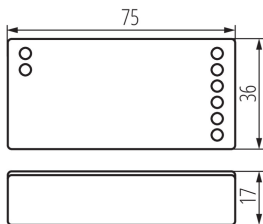

22148 CTRL 12/24V RGBW CCT

Контролер для світлодіодних стрічок

5905339221483

ЗАГАЛЬНІ ДАНІ:

Колір: білий
Управління: RF 2,4GHz
Довжина (мм): 75
Ширина (мм): 36
Висота (мм): 17

ТЕХНІЧНІ ХАРАКТЕРИСТИКИ:

Номинальна напруга (В): 12 DC; 24 DC
Номинальний струм (А): max 10
Клас захисту від ураження електричним струмом : III
Матеріал: пластмаса
Тип з'єднання: Колодка клемна
Ступінь IP: 20
Радіус дії (м): max 30

ДАНІ ЛОГІСТИКИ:

Як упаковано: 200
Кількість штук в проміжній упаковці: 1
Кількість штук у груповій упаковці: 200
Вага нетто одиниці [г]: 32
Граматура [г]: 54.75
Вага брутто штуки [г]: 52
Довжина споживчої упаковки [см]: 7.5
Ширина споживчої упаковки [см]: 4
Висота споживчої упаковки [см]: 3.5
Вага коробки [кг]: 10.95
Ширина коробки [см]: 37.5
Висота коробки [см]: 18
Довжина коробки [см]: 42
Обсяг коробки [м³]: 0.02835