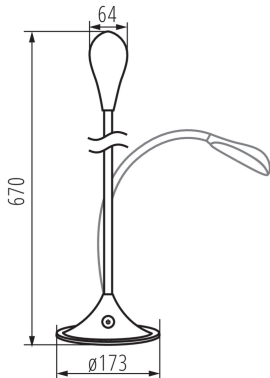

Можливість співпраці з притемнювачем: ні

Вмикач: так

Висота MAX (мм): 670

Діаметр (мм): 173

Довжина кабелю (м): 1.8

Зінтегроване люмінесцентне джерело світла : так

ТЕХНІЧНІ ХАРАКТЕРИСТИКИ:

Номинальна напруга (В): 220-240 AC

Трекові світильники з горизонтальним діапазоном (°): 360

Трекові світильники з вертикальним діапазоном (°): 360

Ступінь IP: 20

ДАНІ ЛОГІСТИКИ:

Одиниця виміру: штука

Як упаковано: 8

Кількість штук в проміжній упаковці: 1

22342 FRANCO II LED W

Настільна лампа LED

Кількість штук у груповій упаковці: 8

Вага нетто одиниці [г]: 1278

Граматура [г]: 1577.5

Вага брутто штуки [г]: 1484

Довжина споживчої упаковки [см]: 20

Ширина споживчої упаковки [см]: 18.5

Висота споживчої упаковки [см]: 24

Вага коробки [кг]: 12.62

Ширина коробки [см]: 39

Висота коробки [см]: 50.5

Довжина коробки [см]: 42

Обсяг коробки [м³]: 0.082719