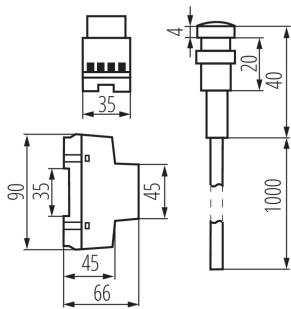

22370 AZ-10A TH 35

Сутінковий датчик на DIN-рейку типу TH35

5905339223708

ЗАГАЛЬНІ ДАНІ:

Гістерезис: 20Lx

Колір: білий

Місце монтажу: на шину TH35

Місце використання: всередині і зовні

Норма: EN60730-1; PN-EN 62052-11

Довжина (мм): 35

Ширина (мм): 66

Висота (мм): 90

ТЕХНІЧНІ ХАРАКТЕРИСТИКИ:

Номинальна напруга (В): 220-240 AC

Номинальний струм (А): 10

Номинальна частота (Гц): 50

Кількість штук в проміжній упаковці: 1

Кількість штук у груповій упаковці: 100

Вага нетто одиниці [г]: 130

Граматура [г]: 171.4

Довжина споживчої упаковки [см]: 10

Ширина споживчої упаковки [см]: 5.5

Висота споживчої упаковки [см]: 7.5

Вага коробки [кг]: 17.14

Ширина коробки [см]: 33

Висота коробки [см]: 32.5

Довжина коробки [см]: 51.5

Обсяг коробки [м³]: 0.055234