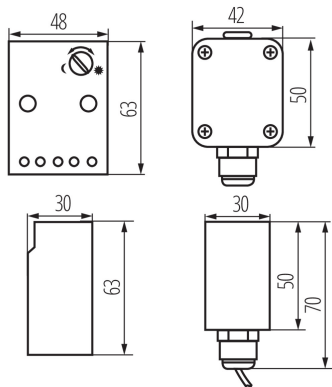

Вимикач сумерековий

5905339223715

ЗАГАЛЬНІ ДАНІ:

Гістерезис: 20Lx

Колір: білий

Місце монтажу: для установки на стіні

Місце використання: всередині і зовні

Метод встановлення часу: potencjometr obrotowy, potencjometr skokowy

Індикатор живлення: ні

Довжина (мм): 48

Ширина (мм): 30

Висота (мм): 63

ТЕХНІЧНІ ХАРАКТЕРИСТИКИ:

Номинальна напруга (В): 220-240 AC

Номинальний струм (А): 10

Номинальна частота (Гц): 50

Кількість штук в проміжній упаковці: 1

Кількість штук у груповій упаковці: 50

Вага нетто одиниці [г]: 100

Граматура [г]: 140.6

Довжина споживчої упаковки [см]: 7

Ширина споживчої упаковки [см]: 6

Висота споживчої упаковки [см]: 8

Вага коробки [кг]: 7.03

Ширина коробки [см]: 36

Висота коробки [см]: 19

Довжина коробки [см]: 37

Обсяг коробки [м³]: 0.025308