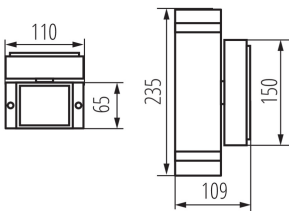

Фасадний світильник

5905339224408

IP
44

Світильники Kanlux ZEW ідеально підходять для освітлення фасадів різних типів будівель, а завдяки скерованому догори та донизу світловому променю вони створюють привабливі декоративні світлові акценти на фасаді. Високий ступінь герметичності IP44 дозволяє встановлювати світильники у місцях, що зазнають безпосереднього впливу чинників атмосфери.

ЗАГАЛЬНІ ДАНІ:

Колір: чорний

Місце монтажу: для установки на стіні

Місце використання: всередині і зовні

Мінімальна відстань від освітленого об'єкта: 0,5m

Напрямок освітлення світильника: вгору і вниз

Довжина (мм): 110

Ширина (мм): 65

Висота (мм): 235

ТЕХНІЧНІ ХАРАКТЕРИСТИКИ:

Номинальна напруга (В): 220-240 AC

Номинальна частота (Гц): 50

Потужність максимальна (Вт): 2 x max 35

Клас захисту від ураження електричним струмом: I

Джерела світла: PAR16

в комплекті джерело світла: ні

Цоколь: GU10

Діапазон температури оточення, впливу якої може

піддаватися продукт (°C): -20÷35

Матеріал корпусу: сплав алюмінію

Матеріал захисного скла: загартоване скло

Тип з'єднання: клемник гвинтовий

Діапазон перетинів застосовуваних кабелів [мм²]: 1÷2,5

Ступінь IP: 44

ДАНІ ЛОГІСТИКИ:

Як упаковано: 12

Кількість штук в проміжній упаковці: 1

Кількість штук у груповій упаковці: 12

Вага нетто одиниці [г]: 980

Граматура [г]: 1126.67

Довжина споживчої упаковки [см]: 11.5

Ширина споживчої упаковки [см]: 11.5

Висота споживчої упаковки [см]: 24.5

Вага коробки [кг]: 13.52004