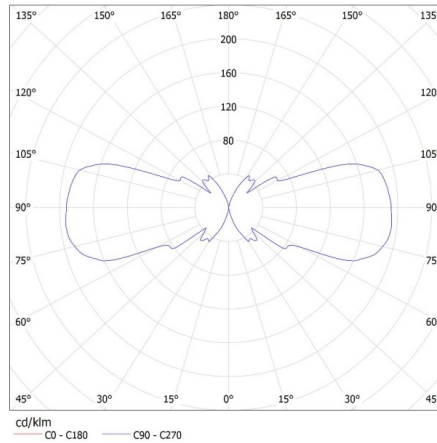

Ширина коробки [см]: 25
Висота коробки [см]: 53
Довжина коробки [см]: 36
Обсяг коробки [м³]: 0.0477

KANLUX S.A. (kat 22440) ZEW EL-235J-B + IQ-LED ... 7W / LDC (Polar)