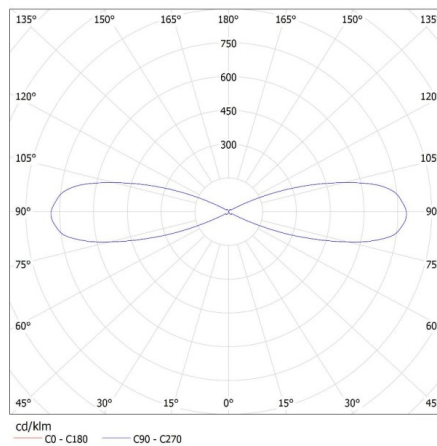

KANLUX S.A. (kat 22441) ZEW EL-235U-B + IQ-LED ... 7W S3 / LDC (Polar)