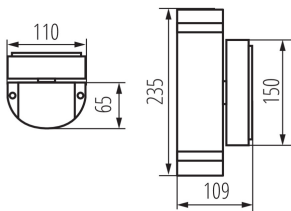

Фасадний світильник

5905339224415

IP
44

Світильники Kanlux ZEW ідеально підходять для освітлення фасадів різних типів будівель, а завдяки скерованому догори та донизу світловому променю вони створюють привабливі декоративні світлові акценти на фасаді. Високий ступінь герметичності IP44 дозволяє встановлювати світильники у місцях, що зазнають безпосереднього впливу чинників атмосфери.

ЗАГАЛЬНІ ДАНІ:

Колір: чорний

Місце монтажу: для установки на стіні

Місце використання: всередині і зовні

Мінімальна відстань від освітленого об'єкта: 0,5m

Напрямок освітлення світильника: вгору і вниз

Довжина (мм): 110

Ширина (мм): 65

Висота (мм): 235

ТЕХНІЧНІ ХАРАКТЕРИСТИКИ:

Номинальна напруга (В): 220-240 AC

Номинальна частота (Гц): 50

Потужність максимальна (Вт): 2 x max 35

Клас захисту від ураження електричним струмом: I

Джерела світла: PAR16

в комплекті джерело світла: ні

Цоколь: GU10

Діапазон температури оточення, впливу якої може

піддаватися продукт (°C): -20÷35

Матеріал корпусу: сплав алюмінію

Матеріал захисного скла: загартоване скло

Тип з'єднання: клемник гвинтовий

Діапазон перетинів застосовуваних кабелів [мм²]: 1÷2,5

Ступінь IP: 44

ДАНІ ЛОГІСТИКИ:

Як упаковано: 12

Кількість штук в проміжній упаковці: 1

Кількість штук у груповій упаковці: 12

Вага нетто одиниці [г]: 890

Граматура [г]: 1036.67

Довжина споживчої упаковки [см]: 11.5

Ширина споживчої упаковки [см]: 11.5

Висота споживчої упаковки [см]: 24.5

Вага коробки [кг]: 12.44004