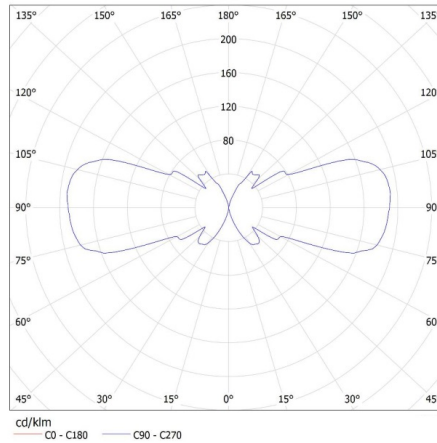

Ширина коробки [см]: 25
Висота коробки [см]: 53
Довжина коробки [см]: 36
Обсяг коробки [м³]: 0.0477

KANLUX S.A. (kat 22441) ZEW EL-235U-B + IQ-LED ... 7W / LDC (Polar)