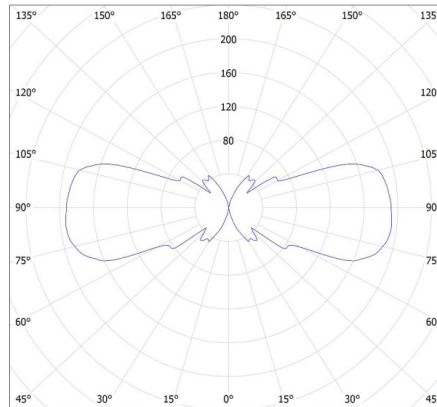

Ширина коробки [см]: 25
Висота коробки [см]: 53
Довжина коробки [см]: 36
Обсяг коробки [м³]: 0.0477

KANLUX S.A. (kat 22442) ZEW EL-235J-GR + IQ-LED ... 7W / LDC (Polar)