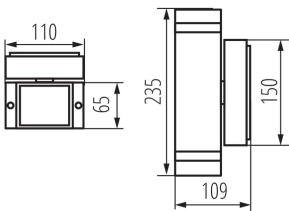

Фасадний світильник

5905339224422

IP
44

Світильники Kanlux ZEW ідеально підходять для освітлення фасадів різних типів будівель, а завдяки скерованому догори та донизу світловому променю вони створюють привабливі декоративні світлові акценти на фасаді. Високий ступінь герметичності IP44 дозволяє встановлювати світильники у місцях, що зазнають безпосереднього впливу чинників атмосфери.

ЗАГАЛЬНІ ДАНІ:

Колір: сірий

Місце монтажу: для установки на стіні

Місце використання: всередині і зовні

Мінімальна відстань від освітленого об'єкта: 0,5m

Напрямок освітлення світильника: вгору і вниз

Довжина (мм): 110

Ширина (мм): 65

Висота (мм): 235

ТЕХНІЧНІ ХАРАКТЕРИСТИКИ:

Номинальна напруга (В): 220-240 AC

Номинальна частота (Гц): 50

Потужність максимальна (Вт): 2 x max 35

Клас захисту від ураження електричним струмом: I

Джерела світла: PAR16

в комплекті джерело світла: ні

Цоколь: GU10

Діапазон температури оточення, впливу якої може

піддаватися продукт (°C): -20÷35

Матеріал корпусу: сплав алюмінію

Матеріал захисного скла: загартоване скло

Тип з'єднання: клемник гвинтовий

Діапазон перетинів застосовуваних кабелів [мм²]: 1÷2,5

Ступінь IP: 44

ДАНІ ЛОГІСТИКИ:

Як упаковано: 12

Кількість штук в проміжній упаковці: 1

Кількість штук у груповій упаковці: 12

Вага нетто одиниці [г]: 980

Граматура [г]: 1126.67

Довжина споживчої упаковки [см]: 11.5

Ширина споживчої упаковки [см]: 11.5

Висота споживчої упаковки [см]: 24.5

Вага коробки [кг]: 13.52004