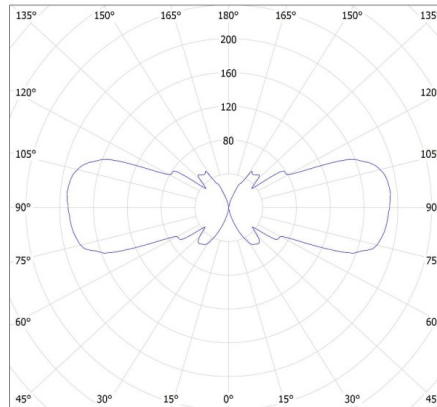

Ширина коробки [см]: 25
Висота коробки [см]: 53
Довжина коробки [см]: 36
Обсяг коробки [м³]: 0.0477

KANLUX S.A. (kat 22443) ZEW EL-235U-GR + IQ-LED ... 7W / LDC (Polar)