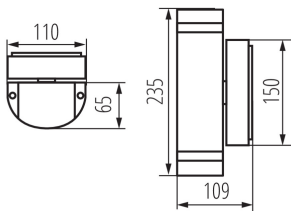

Фасадний світильник

5905339224439

IP
44

Світильники Kanlux ZEW ідеально підходять для освітлення фасадів різних типів будівель, а завдяки скерованому догори та донизу світловому променю вони створюють привабливі декоративні світлові акценти на фасаді. Високий ступінь герметичності IP44 дозволяє встановлювати світильники у місцях, що зазнають безпосереднього впливу чинників атмосфери.

ЗАГАЛЬНІ ДАНІ:

Колір: сірий

Місце монтажу: для установки на стіні

Місце використання: всередині і зовні

Мінімальна відстань від освітленого об'єкта: 0,5m

Напрямок освітлення світильника: вгору і вниз

Довжина (мм): 110

Ширина (мм): 65

Висота (мм): 235

ТЕХНІЧНІ ХАРАКТЕРИСТИКИ:

Номинальна напруга (В): 220-240 AC

Номинальна частота (Гц): 50

Потужність максимальна (Вт): 2 x max 35

Клас захисту від ураження електричним струмом: I

Джерела світла: PAR16

в комплекті джерело світла: ні

Цоколь: GU10

Діапазон температури оточення, впливу якої може

піддаватися продукт (°C): -20÷35

Матеріал корпусу: сплав алюмінію

Матеріал захисного скла: загартоване скло

Тип з'єднання: клемник гвинтовий

Діапазон перетинів застосовуваних кабелів [мм²]: 1÷2,5

Ступінь IP: 44

ДАНІ ЛОГІСТИКИ:

Як упаковано: 12

Кількість штук в проміжній упаковці: 1

Кількість штук у груповій упаковці: 12

Вага нетто одиниці [г]: 890

Граматура [г]: 1036.67

Довжина споживчої упаковки [см]: 11.5

Ширина споживчої упаковки [см]: 11.5

Висота споживчої упаковки [см]: 24.5

Вага коробки [кг]: 12.44004