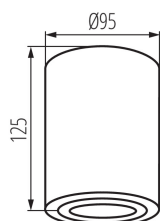

М'які краї, зігнуті лінії і обтічна форма надають світильникам Kanlux BORD елегантності і витонченості. Сучасний дизайн, елегантна простота і обтічна форма сприяють тому, що ці світильники можуть встановлюватися як в житлових, так і в офісних приміщеннях.

ЗАГАЛЬНІ ДАНІ:

Колір: білий матовий

Місце монтажу: для установки на стелі

Місце використання: всередині

Мінімальна відстань від освітленого об'єкта: 0,5м

Продукт не пристосований для накривання

термоізоляційним матеріалом: так

Висота (мм): 125

Діаметр (мм): 95

ТЕХНІЧНІ ХАРАКТЕРИСТИКИ:

Номинальна напруга (В): 220-240 AC

Номинальна частота (Гц): 50

Потужність максимальна (Вт): max 10

Клас захисту від ураження електричним струмом: I

Джерела світла: PAR16

в комплекті джерело світла: ні

Цоколь: GU10

Діапазон температури оточення, впливу якої може піддаватися продукт (°C): 5÷25

Матеріал корпусу: сплав алюмінію

Тип з'єднання: клемник гвинтовий

Діапазон перетинів застосовуваних кабелів [мм²]: 1÷2,5

Налаштування кута освітлення світильника: в одній осі

Налаштування кута освітлення світильника (°): 25

Ступінь IP: 20

ДАНІ ЛОГІСТИКИ:

Одиниця виміру: штука

Як упаковано: 20

Кількість штук в проміжній упаковці: 1

Кількість штук у груповій упаковці: 20

Вага нетто одиниці [г]: 482

Граматура [г]: 570

Довжина споживчої упаковки [см]: 10.5

Ширина споживчої упаковки [см]: 10.5

Висота споживчої упаковки [см]: 14.5