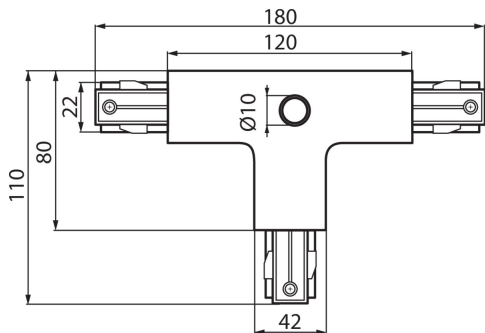

22589 TEAR PR-T-LLR-WH

Акcesуар системи шинопроводів

5905339225894

ЗАГАЛЬНІ ДАНІ:

Колір: білий

Місце монтажу: на шину TEAR

Місце використання: всередині

ТЕХНІЧНІ ХАРАКТЕРИСТИКИ:

Матеріал корпусу: пластмаса

Ступінь IP: 20

ДАНІ ЛОГІСТИКИ:

Як упаковано: 25

Кількість штук в проміжній упаковці: 1

Кількість штук у груповій упаковці: 25

Вага нетто одиниці [г]: 204

Граматура [г]: 233.2

Довжина споживчої упаковки [см]: 18

Ширина споживчої упаковки [см]: 11

Висота споживчої упаковки [см]: 3.5

Вага коробки [кг]: 5.83

Ширина коробки [см]: 25

Висота коробки [см]: 28

Довжина коробки [см]: 37

Обсяг коробки [м³]: 0.0259