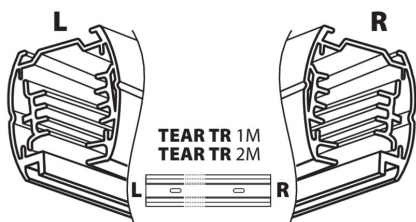

22589 TEAR PR-T-LLR-WH

Акcesуар системи шинопроводів

5905339225894

ЗАГАЛЬНІ ДАНІ:

Колір: білий

Місце монтажу: на шину TEAR

Місце використання: всередині

ТЕХНІЧНІ ХАРАКТЕРИСТИКИ:

Матеріал корпусу: пластмаса

Ступінь IP: 20

ДАНІ ЛОГІСТИКИ:

Як упаковано: 25

Кількість штук в проміжній упаковці: 1

Кількість штук у груповій упаковці: 25

Вага нетто одиниці [г]: 204

Граматура [г]: 233.2

Довжина споживчої упаковки [см]: 18

Ширина споживчої упаковки [см]: 11

Висота споживчої упаковки [см]: 3.5

Вага коробки [кг]: 5.83

Ширина коробки [см]: 25

Висота коробки [см]: 28

Довжина коробки [см]: 37

Обсяг коробки [м³]: 0.0259