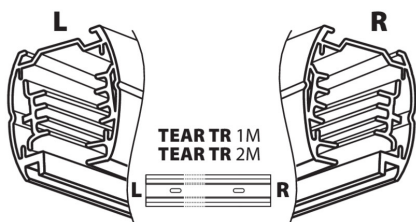

22590 TEAR PR-T-RRL-WH

Акcesуар системи шинопроводів

5905339225900

ЗАГАЛЬНІ ДАНІ:

Колір: білий

Місце монтажу: на шину TEAR

Місце використання: всередині

ТЕХНІЧНІ ХАРАКТЕРИСТИКИ:

Матеріал корпусу: пластмаса

Ступінь IP: 20

ДАНІ ЛОГІСТИКИ:

Як упаковано: 25

Кількість штук в проміжній упаковці: 1

Кількість штук у груповій упаковці: 25

Вага нетто одиниці [г]: 204

Граматура [г]: 233.2

Довжина споживчої упаковки [см]: 18

Ширина споживчої упаковки [см]: 11

Висота споживчої упаковки [см]: 3.5

Вага коробки [кг]: 5.83

Ширина коробки [см]: 25

Висота коробки [см]: 28

Довжина коробки [см]: 37

Обсяг коробки [м³]: 0.0259