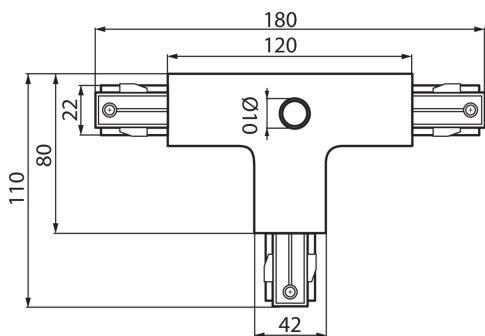

22590 TEAR PR-T-RRL-WH

Акcesуар системи шинопроводів

5905339225900

ЗАГАЛЬНІ ДАНІ:

Колір: білий

Місце монтажу: на шину TEAR

Місце використання: всередині

ТЕХНІЧНІ ХАРАКТЕРИСТИКИ:

Матеріал корпусу: пластмаса

Ступінь IP: 20

ДАНІ ЛОГІСТИКИ:

Як упаковано: 25

Кількість штук в проміжній упаковці: 1

Кількість штук у груповій упаковці: 25

Вага нетто одиниці [г]: 204

Граматура [г]: 233.2

Довжина споживчої упаковки [см]: 18

Ширина споживчої упаковки [см]: 11

Висота споживчої упаковки [см]: 3.5

Вага коробки [кг]: 5.83

Ширина коробки [см]: 25

Висота коробки [см]: 28

Довжина коробки [см]: 37

Обсяг коробки [м³]: 0.0259