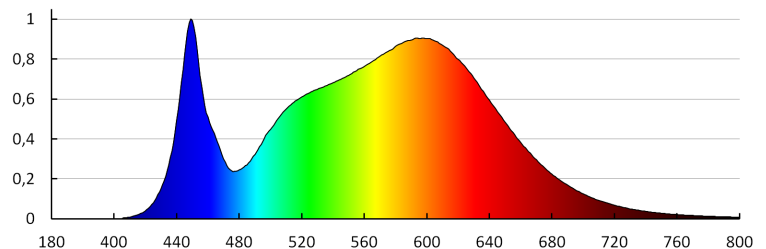

ДОДАТКОВІ ВІДОМОСТІ:

- 5 років Гарантії на умовах гарантійної заяви, доступної на веб-сайті