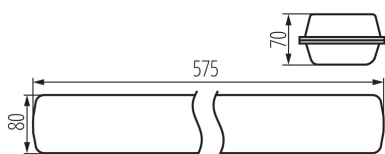

### ЗАГАЛЬНІ ДАНІ:

Колір: сірий

Місце монтажу: для установки на стелі

Місце використання: всередині і зовні

Мінімальна відстань від освітленого об'єкта: 0,5m

Можливість наскрізного з'єднання світильників: так

Можливість співпраці з притемнювачем: ні

Довжина (мм): 575

Ширина (мм): 80

Висота (мм): 70

Кількість дроселів: 2

Зінтегроване люмінесцентне джерело світла: так

Photobiological safety: RG0