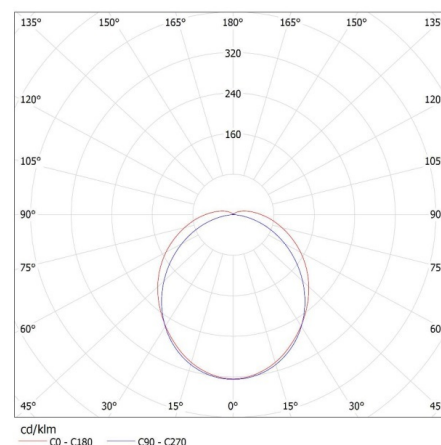

KANLUX S.A. (kat 22606) MAH LED HI 19W-NW RYF / LDC (Polar)

Date of issue: 29.01.2024, 14:14

Ми залишаємо за собою право на внесення технічних змін. Дані, що містяться в цьому матеріалі, не мають юридично обов'язкової сили.

Фотометрія: результати, отримані при тестуванні конкретного екземпляра.