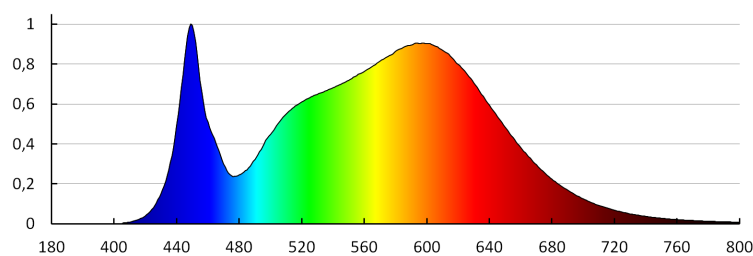

Світильник герметичний LED

ДАНІ ЛОГІСТИКИ:

Одиниця виміру: штука

Як упаковано: 9

Кількість штук в проміжній упаковці: 1

Кількість штук у груповій упаковці: 9

Вага нетто одиниці [г]: 1642

Граматура [г]: 1944.44

Довжина споживчої упаковки [см]: 151.5

Ширина споживчої упаковки [см]: 9

Висота споживчої упаковки [см]: 7.5

Вага коробки [кг]: 17.49996

Ширина коробки [см]: 27.5

Висота коробки [см]: 24

Довжина коробки [см]: 153.5

Обсяг коробки [м³]: 0.10131

ДОДАТКОВІ ВІДОМОСТІ:

- 5 років Гарантії на умовах гарантійної заяви, доступної на веб-сайті