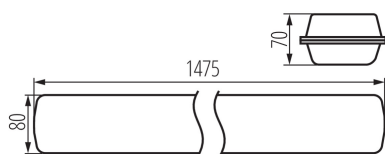

Місце використання: всередині і зовні

Мінімальна відстань від освітленого об'єкта: 0,5m

Можливість наскрізного з'єднання світильників: так

Можливість співпраці з притемнювачем: ні

Довжина (мм): 1475

Ширина (мм): 80

Тип з'єднання: клемник гвинтовий

Діапазон перетинів застосовуваних кабелів [мм²]: 1,5÷2,5

Тривалість нагріву лампи (с): ≤1

Тривалість запалювання лампи (с): ≤0,5

Ступінь IK: 08

Ступінь IP: 65

Світильник герметичний LED

Ширина споживчої упаковки [см]: 9

Висота споживчої упаковки [см]: 7.5

Вага коробки [кг]: 17.49996

Ширина коробки [см]: 27.5

Висота коробки [см]: 24

Довжина коробки [см]: 153.5

Обсяг коробки [м³]: 0.10131

ДОДАТКОВІ ВІДОМОСТІ: