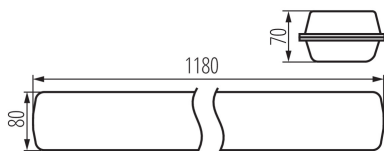

Можливість співпраці з притемнювачем: ні

Довжина (мм): 1180

Ширина (мм): 80

Висота (мм): 70

Кількість дроселів: 2

Зінтегроване люмінесцентне джерело світла: так

Photobiological safety: RG0

Тип з'єднання: клемник гвинтовий

Діапазон перетинів застосовуваних кабелів [мм<sup>2</sup>]: 1,5÷2,5

Тривалість нагріву лампи (с):  $\leq 1$

Тривалість запалювання лампи (с):  $\leq 0,5$

Світильник герметичний LED