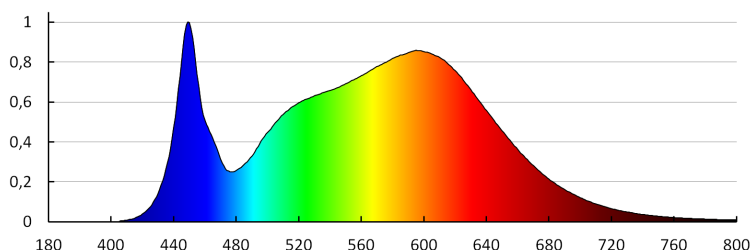

Світильник герметичний LED

Ступінь IK: 08

Ступінь IP: 65

ДАНІ ЛОГІСТИКИ:

Одиниця виміру: штука

Як упаковано: 12

Кількість штук в проміжній упаковці: 1

Кількість штук у груповій упаковці: 12

Вага нетто одиниці [г]: 1270

Граматура [г]: 1500

Довжина споживчої упаковки [см]: 121.5

Ширина споживчої упаковки [см]: 9

Висота споживчої упаковки [см]: 7.5

Вага коробки [кг]: 18

Ширина коробки [см]: 37

Висота коробки [см]: 24

Довжина коробки [см]: 123.5

Обсяг коробки [м³]: 0.109668

ДОДАТКОВІ ВІДОМОСТІ:

- 5 років Гарантії на умовах гарантійної заяви, доступної на веб-сайті