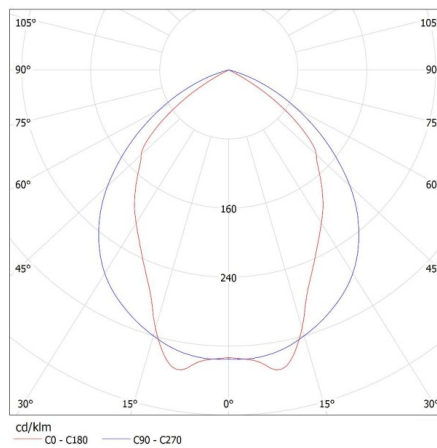

22671 NOTUS 4LED 418 NT

Світільники растрові на звичайну стелю

Вага коробки [кг]: 3.28

Ширина коробки [см]: 63

Висота коробки [см]: 8.8

Довжина коробки [см]: 65.5

Обсяг коробки [м³]: 0.036313

KANLUX S.A. (kat 22671) NOTUS 4LED 418 NT + GLASSv4 / LDC (Polar)