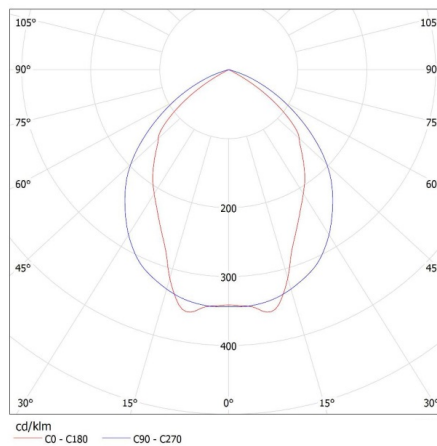

KANLUX S.A. (kat 22671) NOTUS 4LED 418 NT + GLASSv3 / LDC (Polar)