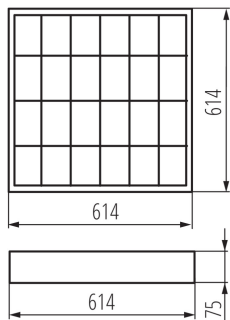

Світильники растрові на звичайну стелю

5905339226716

Kanlux NOTUS 4LED — це растрові світильники для монтажу на поверхні, призначені для світлодіодних люмінесцентних ламп T8. Вони виготовляються у Польщі з компонентів від польських постачальників. Растрові світильники — це світлове рішення для офісних та промислових інтер'єрів. Світлодіодні лампи також сприяють зниженню енергоспоживання.

ЗАГАЛЬНІ ДАНІ:

Колір: білий

Місце монтажу: для установки на стелі

Місце використання: всередині

Мінімальна відстань від освітленого об'єкта: 0,5m

Живлення світлодіодних люмінесцентних ламп T8: однобічний

Довжина (мм): 614

Ширина (мм): 614

Висота (мм): 75

ТЕХНІЧНІ ХАРАКТЕРИСТИКИ:

Номинальна напруга (В): 220-240 AC

Номинальна частота (Гц): 50

Потужність максимальна (Вт): 4 x max 18

Клас захисту від ураження електричним струмом: I

Джерела світла: T8 LED

в комплекті джерело світла: ні

Цоколь: G13

Діапазон температури оточення, впливу якої може

піддаватися продукт (°C): 5÷25

Матеріал корпусу: сталь

Матеріал відбивача: сплав алюмінію

Тип з'єднання: клемник самозатискний

Діапазон перетинів застосовуваних кабелів [мм²]: 1÷2,5

Ступінь IP: 20

ДАНІ ЛОГІСТИКИ:

Як упаковано: 1

Кількість штук в проміжній упаковці: 1

Кількість штук у груповій упаковці: 1

Вага нетто одиниці [г]: 2670

Граматура [г]: 3280

Довжина споживчої упаковки [см]: 65

Ширина споживчої упаковки [см]: 62.5

Висота споживчої упаковки [см]: 8.5