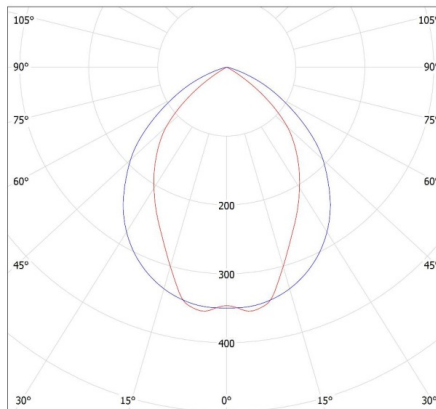

KANLUX S.A. (kat 22672) NOTUS 4LED 236 NT + T8 Miledo / Krzywa rozsyłu światła (biegunowo)