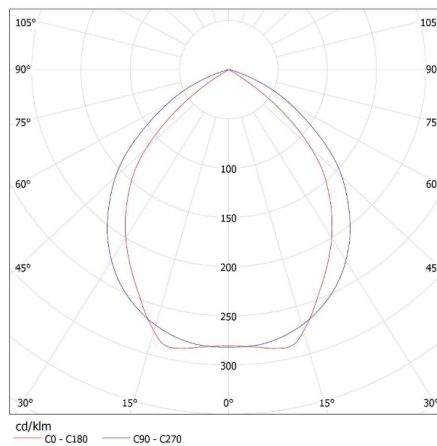

KANLUX S.A. (kat 22672) NOTUS 4LED 236 NT + GLASSv3 / LDC (Polar)