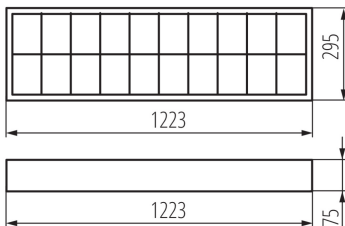

Світильники растрові на звичайну стелю

5905339226723

Kanlux NOTUS 4LED — це растрові світильники для монтажу на поверхні, призначені для світлодіодних люмінесцентних ламп T8. Вони виготовляються у Польщі з компонентів від польських постачальників. Растрові світильники — це світлове рішення для офісних та промислових інтер'єрів. Світлодіодні лампи також сприяють зниженню енергоспоживання.

ЗАГАЛЬНІ ДАНІ:

Колір: білий

Місце монтажу: для установки на стелі

Місце використання: всередині

Мінімальна відстань від освітленого об'єкта: 0,5m

Живлення світлодіодних люмінесцентних ламп T8: однобічний

Довжина (мм): 1223

Ширина (мм): 295

Висота (мм): 75

ТЕХНІЧНІ ХАРАКТЕРИСТИКИ:

Номинальна напруга (В): 220-240 AC

Номинальна частота (Гц): 50

Потужність максимальна (Вт): 2 x max 36

Клас захисту від ураження електричним струмом: I

Джерела світла: T8 LED

в комплекті джерело світла: ні

Цоколь: G13

Діапазон температури оточення, впливу якої може

піддаватися продукт (°C): 5÷25

Матеріал корпусу: сталь

Матеріал відбивача: сплав алюмінію

Тип з'єднання: клемник самозатискний

Діапазон перетинів застосовуваних кабелів [мм²]: 1÷2,5

Ступінь IP: 20

ДАНІ ЛОГІСТИКИ:

Як упаковано: 1

Кількість штук в проміжній упаковці: 1

Кількість штук у груповій упаковці: 1

Вага нетто одиниці [г]: 2600

Граматура [г]: 3130

Довжина споживчої упаковки [см]: 125

Ширина споживчої упаковки [см]: 30.5

Висота споживчої упаковки [см]: 8.5