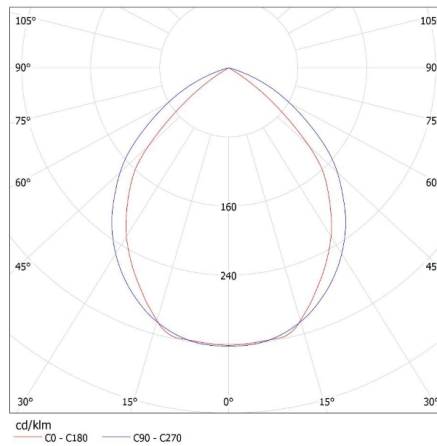

22672 NOTUS 4LED 236 NT

Світильники растрові на звичайну стелю

Вага коробки [кг]: 3.13
Ширина коробки [см]: 31
Висота коробки [см]: 8.8
Довжина коробки [см]: 125.5
Обсяг коробки [м³]: 0.034236

KANLUX S.A. (kat 22672) NOTUS 4LED 236 NT + GLASSv4 / LDC (Polar)