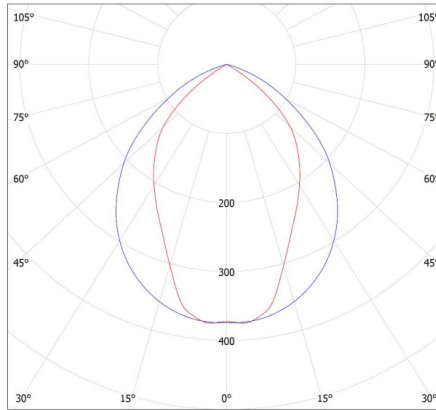

22672 NOTUS 4LED 236 NT

Світильники растрові на звичайну стелю

KANLUX S.A. (kat 22672) NOTUS 4LED 236 NT + GLASSv2 / Krzywa rozsyłu światła (biegunowo)