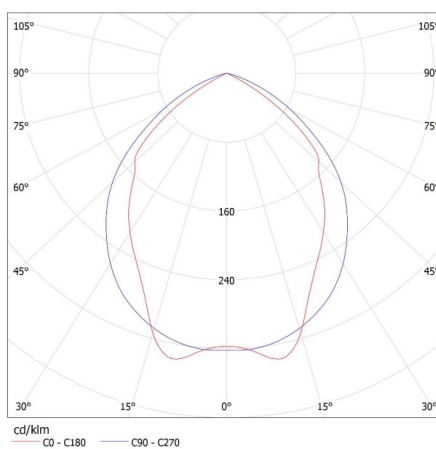

Ширина споживчої упаковки [см]: 62.5

Висота споживчої упаковки [см]: 8.5

Вага коробки [кг]: 2.9

Ширина коробки [см]: 63

Висота коробки [см]: 8.8

Довжина коробки [см]: 65.5

Обсяг коробки [м³]: 0.036313

KANLUX S.A. (kat 22673) REGIS 4LED 418 PT + GLASSv2 / Krzywa rozsyłu światła (biegunowo)