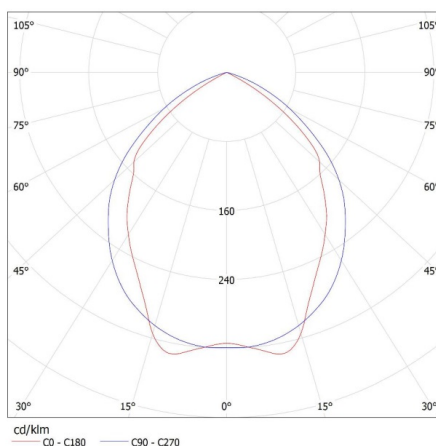

KANLUX S.A. (kat 22673) REGIS 4LED 418 PT + T8 Miledo / Krzywa rozsyłu światła (biegunowo)