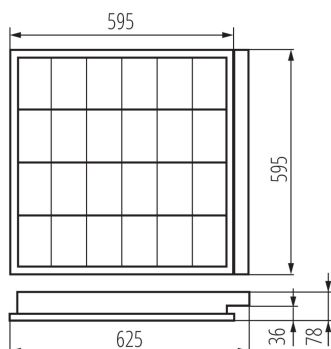

Світильники растрові в підвісну стелю