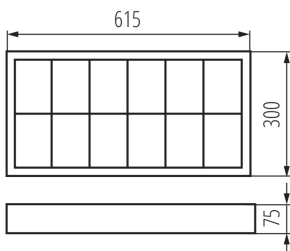

Світильники растрові на звичайну стелю

5905339226747

Kanlux NOTUS 4LED — це растрові світильники для монтажу на поверхні, призначені для світлодіодних люмінесцентних ламп T8. Вони виготовляються у Польщі з компонентів від польських постачальників. Растрові світильники — це світлове рішення для офісних та промислових інтер'єрів. Світлодіодні лампи також сприяють зниженню енергоспоживання.

ЗАГАЛЬНІ ДАНІ:

Колір: білий

Місце монтажу: для установки на стелі

Місце використання: всередині

Мінімальна відстань від освітленого об'єкта: 0,5m

Живлення світлодіодних люмінесцентних ламп T8: однобічний

Довжина (мм): 615

Ширина (мм): 300

Висота (мм): 75

ТЕХНІЧНІ ХАРАКТЕРИСТИКИ:

Номинальна напруга (В): 220-240 AC

Номинальна частота (Гц): 50

Потужність максимальна (Вт): 2x max 18

Клас захисту від ураження електричним струмом: I

Джерела світла: T8 LED

в комплекті джерело світла: ні

Цоколь: G13

Діапазон температури оточення, впливу якої може

піддаватися продукт (°C): 5÷25

Матеріал корпусу: сталь

Матеріал відбивача: сплав алюмінію

Тип з'єднання: клемник самозатискний

Діапазон перетинів застосовуваних кабелів [мм²]: 1÷2,5

Ступінь IP: 20

ДАНІ ЛОГІСТИКИ:

Як упаковано: 1

Кількість штук в проміжній упаковці: 1

Кількість штук у груповій упаковці: 1

Вага нетто одиниці [г]: 1490

Граматура [г]: 1780

Довжина споживчої упаковки [см]: 61.5

Ширина споживчої упаковки [см]: 29.5

Висота споживчої упаковки [см]: 8